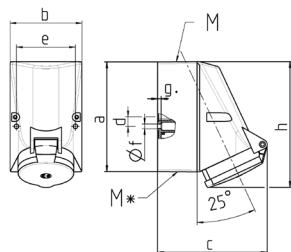

## Vægmonteret stik kontakt

Varenr. 20235A

- skrueterminaler
- med kontaktbærer med høj varmebestandighed
- forniklede kontakter
- indvendig fastgørelse
- kabinetbund kan drejes 180°

## Tekniske data

Ampere	16 A
Poler	5 p
Volt	400 V
Klokposition	6 h
Hertz	50-60 Hz
Forbindelsesteknologi	Skruekontakt
Kontakt	kontaktbærer med høj varmebestandighed, forniklede kontakter
Beskyttelsestype	IP44
Vægt	297 g
Overensstemmelseserklæring	EAC

## Dimensioner

1 MB 209 1 MB 43	Amp. Poles	16			32		
		3	4	5	3	4	5
Dim. in mm	a	87	128	128	128	128	128
	b	64	84	84	84	84	84
	c	99	122	124	136	136	138
	d	40	11	11	11	11	11
	e	50	68	68	68	68	68
	f	4.5	5.3	5.3	5.3	5.3	5.3
	g	4	4	4	4	4	4
	h	115	144	145	158	158	160
	M	20	25	25	32	32	32
	M*	M 20 2xM25 (blind) to be cut out			2xM25 (blind) to be cut out		
	Max. cable diam. (mm)	15	18	18	18/25	18/25	18/25
	Terminal for cond. cross section (mm <sup>2</sup> ) min.-max.	1.5	1.5	1.5	2.5	2.5	2.5
		-4	-4	-4	-10	-10	-10