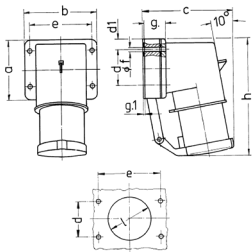

Fasevender påmonteringsstik

Varenr. 20970

- skrueterminaler
- med hængeslåg

Tekniske data

Ampere	16 A
Poler	5 p
Volt	400 V
Klokposition	6 h
Hertz	50-60 Hz
Forbindelsesteknologi	Skruekontakt
Kontakt	standard
Beskyttelsestype	IP44
Vægt	275 g
Overensstemmelseserklæring	VDE, EAC

Dimensioner

Drawing 2 MB 43	Amp. Poles	16		32		
		4	5	3	4	5
Dim. in mm	a	85	85	75	75	75
	b	85	85	90	90	90
	c	104	106	115	115	117
	d	64	64	45	45	45
	d1	10	10	13	13	13
	e	64	64	78	78	78
	f	5.5	5.5	5.5	5.5	5.5
	g	27	27	27	27	27
	g.1	2	2	1	1	1
	h	140	140	150	150	150
	l	50	50	55	55	55
Terminal for cond. cross section (mm ²) min.-max.		1	1	2.5	2.5	2.5
		-2.5	-2.5	-6	-6	-6