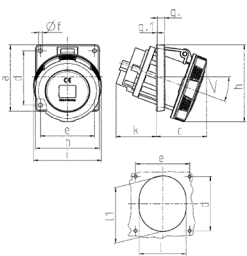

Panelmonteret stik kontakt

Varenr. 209AB

- skrueterminaler
- **X-CONTACT®**
- 20° hældning
- pilotkontakt

Tekniske data

Ampere	63 A
Poler	5 p
Volt	400 V
Klokposition	6 h
Hertz	50-60 Hz
Forbindelsesteknologi	Skruekontakt
Kontakt	X-CONTACT®
Beskyttelsestype	[ClassificationAttributeValueModel (8796126741088@43), ClassificationAttributeValueModel (8796126741088@43)]
Lukker	false
Flange	110x106 mm
Fikseringshul	85x77 mm
Inklination	20 °
Vægt	670 g

Dimensioner

1 MB 298 1 MB 601	Amp. Poles	63			125		
		3	4	5	3	4	5
Dim. in mm							
a		110	110	110	114	114	114
b		106	106	106	110	110	110
c		85	85	85	75	75	75
d		85	85	85	90	90	90
e		77	77	77	90	90	90
f		6.2	6.2	6.2	6.2	6.2	6.2
g		12	12	12	13	13	13
g1		2	2	2	2	2	2
h		128	128	128	133	133	133
i		113	113	113	126	126	126
k		67	67	67	103	103	103
l		92	92	92	94	94	94
l1		98	98	98	107	107	107
<		20°	20°	20°	15°	15°	15°
Terminal for cond. cross section (mm²) min.-max.		6	6	6	25	25	25
		-25	-25	-25	70	70	70