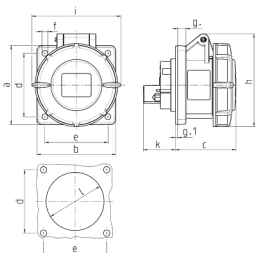

Panelmonteret stik kontakt

Varenr. 222A

- skrueterminaler
lige

Tekniske data

Ampere	16 A
Poler	4 p
Volt	400 V
Klokposition	6 h
Hertz	50-60 Hz
Forbindelsesteknologi	Skruekontakt
Kontakt	standard
Beskyttelsestype	IP67
Flange	75x75 mm
Fikseringshul	60x60 mm
Vægt	183 g
Overensstemmelseserklæring	VDE, EAC, CQC

Dimensioner

Drawing 1 MB 141	Amp. Poles	16			32		
		3	4	5	3	4	5
Dim. in mm	a	75	75	75	85	85	85
	b	75	75	75	75	75	75
	c	60	61	61	70	70	72
	d	60	60	60	60	60	60
	e	60	60	60	60	60	60
	f	5.5	5.5	5.5	5.5	5.5	5.5
	g	8	8	8	8	8	8
	g-1	2	2	2	2	2	2
	h	83	88	95	99	99	105
	i	78	85	96	103	103	110
	k	31	32	32	39	39	39
	l	43	52	54	58	58	65
	Terminal for cond. cross section (mm ²) min.-max.	1.5	1.5	1.5	2.5	2.5	2.5
		-4	-4	-4	-10	-10	-10