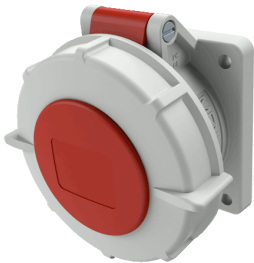

## Panelmonteret stik kontakt

Varenr. 228A

- skrueterminaler  
lige

## Tekniske data

Ampere	16 A
Poler	5 p
Volt	400 V
Klokposition	6 h
Hertz	50-60 Hz
Forbindelsesteknologi	Skruekontakt
Kontakt	standard
Beskyttelsestype	IP67
Flange	75x75 mm
Fikseringshul	60x60 mm
Vægt	221 g
Overensstemmelseserklæring	VDE, EAC, CQC