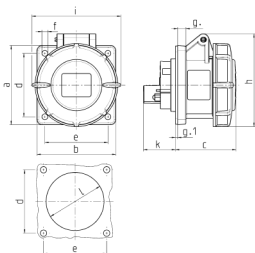

## Panelmonteret stik kontakt

Varenr. 228A

- skrueterminaler  
lige

## Tekniske data

Ampere	16 A
Poler	5 p
Volt	400 V
Klokposition	6 h
Hertz	50-60 Hz
Forbindelsesteknologi	Skruekontakt
Kontakt	standard
Beskyttelsestype	IP67
Flange	75x75 mm
Fikseringshul	60x60 mm
Vægt	221 g
Overensstemmelseserklæring	VDE, EAC, CQC

## Dimensioner

Drawing 1 MB 141	Amp. Poles	16			32		
		3	4	5	3	4	5
Dim. in mm	a	75	75	75	85	85	85
	b	75	75	75	75	75	75
	c	60	61	61	70	70	72
	d	60	60	60	60	60	60
	e	60	60	60	60	60	60
	f	5.5	5.5	5.5	5.5	5.5	5.5
	g	8	8	8	8	8	8
	g-1	2	2	2	2	2	2
	h	83	88	95	99	99	105
	i	78	85	96	103	103	110
	k	31	32	32	39	39	39
	l	43	52	54	58	58	65
Terminal for cond. cross section (mm <sup>2</sup> ) min.-max.		1.5	1.5	1.5	2.5	2.5	2.5
		-4	-4	-4	-10	-10	-10