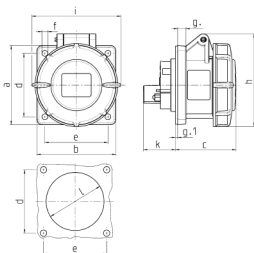

## Tekniske data

Ampere	32 A
Poler	3 p
Volt	230 V
Klokposition	6 h
Hertz	50-60 Hz
Forbindelsesteknologi	Skruekontakt
Kontakt	standard
Beskyttelsestype	IP67
Flange	85x75 mm
Fikseringshul	60x60 mm
Vægt	266 g
Overensstemmelseserklæring	VDE, EAC, CQC

## Dimensioner

Drawing 1 MB 141	Amp. Poles	16			32		
		3	4	5	3	4	5
Dim. in mm	a	75	75	75	85	85	85
	b	75	75	75	75	75	75
	c	60	61	61	70	70	72
	d	60	60	60	60	60	60
	e	60	60	60	60	60	60
	f	5.5	5.5	5.5	5.5	5.5	5.5
	g	8	8	8	8	8	8
	g-1	2	2	2	2	2	2
	h	83	88	95	99	99	105
	i	78	85	96	103	103	110
	k	31	32	32	39	39	39
	l	43	52	54	58	58	65
Terminal for cond. cross section (mm <sup>2</sup> ) min.-max.		1.5	1.5	1.5	2.5	2.5	2.5
		-4	-4	-4	-10	-10	-10