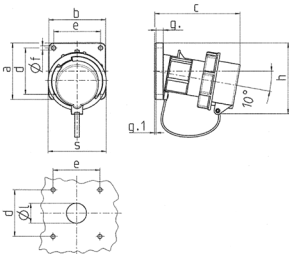

Monteringsstik TM

Varenr. 24210

- skrueterminaler
- med kontaktbærer med høj varmebestandighed
- forniklede kontakter
- med beskyttelseslåg (form BP)

Tekniske data

Ampere	16 A
Poler	3 p
Volt	230 V
Klokposition	6 h
Hertz	50-60 Hz
Forbindelsesteknologi	Skruekontakt
Kontakt	standard
Beskyttelsestype	IP67
Vægt	230 g
Overensstemmelseserklæring	VDE, EAC

Dimensioner

Drawing	Amp.	16			32			63		
		Poles			3	4	5	3	4	5
2 MB 62										
Dim. in mm										
a		85	85	85	85	85	108	108	108	
b		85	85	85	85	85	101	101	101	
c		132	132	131	131	137	164	164	164	
d		70	70	70	70	70	85	85	85	
e		70	70	70	70	70	77	77	77	
f		6.3	6.3	6.3	6.3	6.3	6.5	6.5	6.5	
g.		11	11	11	11	11	12	12	12	
g.1		2	2	2	2	2	2	2	2	
h		100	107	108	108	111	130	130	130	
s		70	87	94	94	102	114	114	114	
l		30	30	30	30	30	40	40	40	
Terminal for cond. cross section (mm ²) min.-max.		1	1	2,5	2,5	2,5	6	6	6	
		-2,5	-2,5	-6	-6	-6	-16	-16	-16	