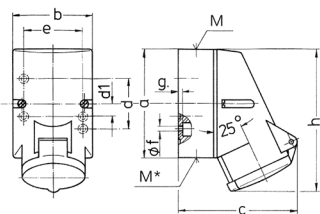

Vægmonteret stik kontakt

Varenr. 2675

- skrueterminaler
- indvendig fastgørelse
- én kabelindgang foroven og én usynlige indgange (kan skæres ud) i bunden
- kabinetbund kan drejes 180° (for 5-polet design)

Tekniske data

Ampere	16 A
Poler	5 p
Volt	50-500 V
Klokposition	1 h
Forbindelsesteknologi	Skruekontakt
Kontakt	standard
Beskyttelsestype	IP44
Vægt	250 g
Overensstemmelseserklæring	VDE, EAC, CQC

Dimensioner

Drawing	Amp.	16		
		Poles		
1 MB 209		3	4	5
Dim. in mm	a	87	100	100
	b	64	75	75
	c	99	110	113
	d	40	-	-
	d1	-	11	11
	e	50	59	59
	f	4.5	5	5
	g	4	4	4
	h	115	125	128
	M	20	20	20
	M*	M20 (blind) to be cut out		
Max. cable diam. (mm)		15	15	15
Terminal for cond. cross section (mm ²) min.-max.		1.5	1.5	1.5
		-4	-4	-4