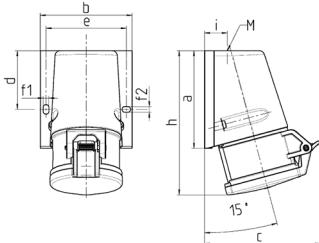

## Vægmonteret stik kontakt

Varenr. 27001

- skrueterminaler
- udvendig fastgørelse
- kabelindgang foroven

## Tekniske data

Ampere	16 A
Poler	3 p
Volt	230 V
Klokposition	6 h
Hertz	50-60 Hz
Forbindelsesteknologi	Skruekontakt
Kontakt	standard
Beskyttelsestype	IP44
Vægt	202 g
Overensstemmelseserklæring	VDE, EAC, CQC

## Dimensioner

Drawing 1 MB 463	Amp. Poles	16			32		
		3	4	5	3	4	5
Dim. in mm	a	95	93	92.5	102	102	102
	b	73.5	87.5	87.5	94	94	94
	c	93	107.5	110	115.5	115.5	119.5
	d	55.5	55.5	55.5	62	62	62
	e	61	76	76	84	84	84
	f1	5.3	5.3	5.3	5.1	5.1	5.1
	f2	5.3	5.3	5.3	5.1	5.1	5.1
	h	139	139	136.5	160	160	156.5
	i	19.8	21.5	21.5	26.5	26.5	26.5
	M	M20x	M25x	M25x	M25x	M32x	M32x
	Terminal for cond. cross section (mm <sup>2</sup> ) min.-max.	1.5	1.5	1.5	1.5	1.5	1.5
		1.5	1.5	1.5	2.5	2.5	2.5
		-4	-4	-4	-6	-6	-6