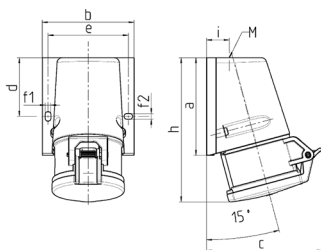

Vægmonteret stik kontakt

Varenr. 27002

- skrueterminaler
- udvendig fastgørelse
- kabelindgang foroven

Tekniske data

Ampere	16 A
Poler	4 p
Volt	400 V
Klokposition	6 h
Hertz	50-60 Hz
Forbindelsesteknologi	Skruekontakt
Kontakt	standard
Beskyttelsestype	IP44
Vægt	246 g
Overensstemmelseserklæring	VDE, EAC, CQC

Dimensioner

Drawing 1 MB 463	Amp. Poles	16			32		
		3	4	5	3	4	5
Dim. in mm	a	95	93	92.5	102	102	102
	b	73.5	87.5	87.5	94	94	94
	c	93	107.5	110	115.5	115.5	119.5
	d	55.5	55.5	55.5	62	62	62
	e	61	76	76	84	84	84
	f1	5.3	5.3	5.3	5.1	5.1	5.1
	f2	5.3	5.3	5.3	5.1	5.1	5.1
	h	139	139	136.5	160	160	156.5
	i	19.8	21.5	21.5	26.5	26.5	26.5
	M	M20x	M25x	M25x	M25x	M32x	M32x
	Terminal for cond. cross section (mm ²) min.-max.	1.5	1.5	1.5	1.5	1.5	1.5
		1.5	1.5	1.5	2.5	2.5	2.5
		-4	-4	-4	-6	-6	-6