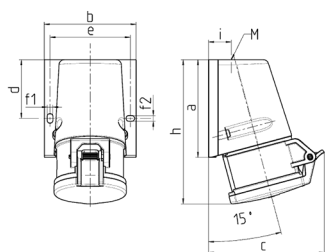

## Vægmonteret stik kontakt

Varenr. 27005

- skrueterminaler
- udvendig fastgørelse
- kabelindgang foroven

## Tekniske data

Ampere	32 A
Poler	3 p
Volt	230 V
Klokposition	6 h
Hertz	50-60 Hz
Forbindelsesteknologi	Skruekontakt
Kontakt	standard
Beskyttelsestype	IP44
Vægt	335 g
Overensstemmelseserklæring	VDE, EAC, CQC

## Dimensioner

Drawing 1 MB 463	Amp. Poles	16			32		
		3	4	5	3	4	5
Dim. in mm	a	95	93	92.5	102	102	102
	b	73.5	87.5	87.5	94	94	94
	c	93	107.5	110	115.5	115.5	119.5
	d	55.5	55.5	55.5	62	62	62
	e	61	76	76	84	84	84
	f1	5.3	5.3	5.3	5.1	5.1	5.1
	f2	5.3	5.3	5.3	5.1	5.1	5.1
	h	139	139	136.5	160	160	156.5
	i	19.8	21.5	21.5	26.5	26.5	26.5
	M	M20x	M25x	M25x	M25x	M32x	M32x
	Terminal for cond. cross section (mm <sup>2</sup> ) min.-max.	1.5	1.5	1.5	1.5	1.5	1.5
		1.5	1.5	1.5	2.5	2.5	2.5
		-4	-4	-4	-6	-6	-6