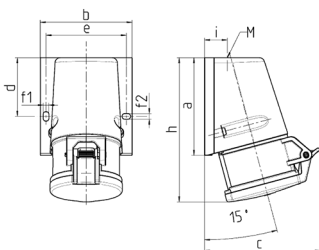

## Vægmonteret stik kontakt

Varenr. 27006

- skrueterminaler
- udvendig fastgørelse
- kabelindgang foroven

## Tekniske data

Ampere	32 A
Poler	4 p
Volt	400 V
Klokposition	6 h
Hertz	50-60 Hz
Forbindelsesteknologi	Skruekontakt
Kontakt	standard
Beskyttelsestype	IP44
Vægt	355 g
Overensstemmelseserklæring	VDE, EAC, CQC

## Dimensioner

Drawing 1 MB 463	Amp. Poles	16			32		
		3	4	5	3	4	5
Dim. in mm	a	95	93	92.5	102	102	102
	b	73.5	87.5	87.5	94	94	94
	c	93	107.5	110	115.5	115.5	119.5
	d	55.5	55.5	55.5	62	62	62
	e	61	76	76	84	84	84
	f1	5.3	5.3	5.3	5.1	5.1	5.1
	f2	5.3	5.3	5.3	5.1	5.1	5.1
	h	139	139	136.5	160	160	156.5
	i	19.8	21.5	21.5	26.5	26.5	26.5
	M	M20x	M25x	M25x	M25x	M32x	M32x
	Terminal for cond. cross section (mm <sup>2</sup> ) min.-max.	1.5	1.5	1.5	1.5	1.5	1.5
		1.5	1.5	1.5	2.5	2.5	2.5
		-4	-4	-4	-6	-6	-6