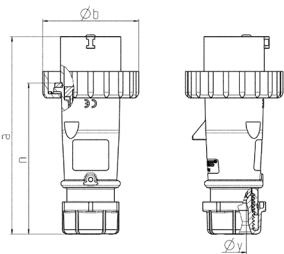

## Stik AM-TOP®

Varenr. 288

- skrueterminaler
- enkelt del krop
- kabelforskrining og -forsegling
- kabelklemme og -beskyttelse mod knæk

## Tekniske data

Ampere	16 A
Poler	5 p
Volt	400 V
Klokposition	6 h
Hertz	50-60 Hz
Forbindelsesteknologi	Skruekontakt
Kontakt	standard
Beskyttelsestype	IP67
Vægt	206 g
Overensstemmelseserklæring	VDE, EAC, CQC

## Dimensioner

Drawing 2 MB 218	Amp. Poles	16			32		
		3	4	5	3	4	5
Dim. in mm	a	142	144	147	186	186	180
	b	70	78	87	94	94	101
	n	109	111	114	145	145	138
	y	14.5	16	16	22	22	22
Terminal for cond. cross		1	1	1	2.5	2.5	2.5
section (mm <sup>2</sup> ) min.-max.		-2.5	-2.5	-2.5	-6	-6	-6