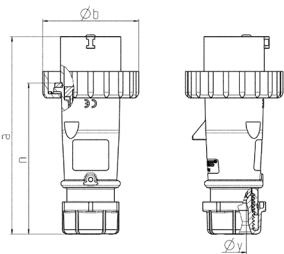

Stik AM-TOP®

Varenr. 290

- skrueterminaler
- enkelt del krop
- kabelforskrining og -forsegling
- kabelklemme og -beskyttelse mod knæk

Tekniske data

Ampere	32 A
Poler	3 p
Volt	230 V
Klokposition	6 h
Hertz	50-60 Hz
Forbindelsesteknologi	Skruekontakt
Kontakt	standard
Beskyttelsestype	IP67
Vægt	292 g
Overensstemmelseserklæring	VDE, EAC, CQC

Dimensioner

Drawing 2 MB 218	Amp. Poles	16			32		
		3	4	5	3	4	5
Dim. in mm	a	142	144	147	186	186	180
	b	70	78	87	94	94	101
	n	109	111	114	145	145	138
	y	14.5	16	16	22	22	22
Terminal for cond. cross		1	1	1	2.5	2.5	2.5
section (mm ²) min.-max.		-2.5	-2.5	-2.5	-6	-6	-6