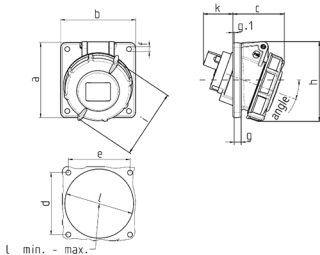

Panelmonteret stik kontakt

Varenr. 3200

- skrueterminaler
- ensartede flangemål
- 20° hældning
- stikforbindelser kan udstyres med en hjælpekontakt

Tekniske data

Ampere	32 A
Poler	3 p
Volt	230 V
Klokposition	6 h
Hertz	50-60 Hz
Forbindelsesteknologi	Skruekontakt
Kontakt	standard
Beskyttelsestype	IP67
Flange	85x85 mm
Fikseringshul	70x70 mm
Inklination	20 °
Vægt	260 g
Overensstemmelseserklæring	EAC, CQC

Dimensioner

Drawing 1 MB 452	Amp. Poles	16			32		
		3	4	5	3	4	5
Dim. in mm	a	85	85	85	85	85	85
	b	85	85	85	85	85	85
	c	57	59	60	68	68	72
	d	70	70	70	70	70	70
	e	70	70	70	70	70	70
	f	5.5	5.5	5.5	5.5	5.5	5.5
	g	8	8	8	8	8	8
	g-1	2	2	2	2	2	2
	h	87	91	99	105	105	110
	i	78	85	96	103	103	110
	k	39	34	33	53	53	41
	l min.	57	64	70	78	78	78
	l max.	78	78	78	78	78	78
	Terminal for cond. cross section (mm ²) min.-max.	1.5	1.5	1.5	2.5	2.5	2.5
		-4	-4	-4	-10	-10	-10