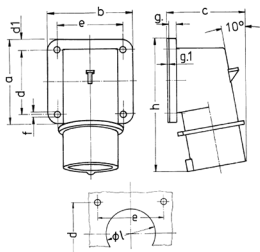

Fasevender påmonteringsstik

Varenr. 330

- skrueterminaler

Tekniske data

Ampere	32 A
Poler	5 p
Volt	400 V
Klokposition	6 h
Hertz	50-60 Hz
Forbindelsesteknologi	Skruekontakt
Kontakt	standard
Beskyttelsestype	IP44
Vægt	258 g
Overensstemmelseserklæring	VDE, EAC, CQC

Dimensioner

Drawing 2 MB 73	Amp. Poles	16		32		
		4	5	3	4	5
Dim. in mm	a	85	85	75	75	75
	b	85	85	90	90	90
	c	75	79	87	87	90
	d	64	64	45	45	45
	d1	10	10	13	13	13
	e	64	64	78	78	78
	f	5.5	5.5	5.5	5.5	5.5
	g	6	6	6	6	6
	g.1	2	2	2	2	2
	h	129	129	137	137	138
	l	50	50	55	55	55
Terminal for cond. cross section (mm ²) min.-max.		1	1	2.5	2.5	2.5
		-2.5	-2.5	-6	-6	-6