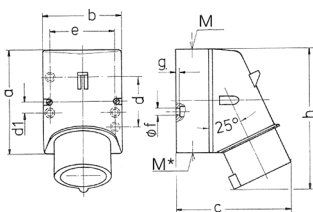

## Vægmonterede indgange

Varenr. 332

- skrueterminaler
- kabinetbund med udstanset fordybning til hurtig udskæring

## Tekniske data

Ampere	16 A
Poler	3 p
Volt	230 V
Klokposition	6 h
Hertz	50-60 Hz
Forbindelsesteknologi	Skruekontakt
Kontakt	standard
Beskyttelsestype	IP44
Vægt	147 g
Overensstemmelseserklæring	VDE, EAC, CQC

## Dimensioner

Drawing 2 MB 32	Amp. Poles	16			32		
		3	4	5	3	4	5
Dim. in mm	a	87	100	100	128	128	128
	b	64	75	75	84	84	84
	c	93	106	110	133	133	135
	d	40	—	—	—	—	—
	d1	—	10,5	10,5	11	11	11
	e	50,5	59	59	68	68	68
	f	4,5	5	5	5,3	5,3	5,3
	g	4	4	4	4	4	4
	h	122	133	135	169	169	170
	M	20	20	20	32	32	32
	M*	1x20 (blind) to be cut out			2x25 (blind) to be cut out		
	Max. cable diam. (mm)	15	15	15	18/25	18/25	18/25
	Terminal for cond. cross section (mm <sup>2</sup> ) min.-max.	1	1	1	2,5	2,5	2,5
		-2,5	-2,5	-2,5	-6	-6	-6