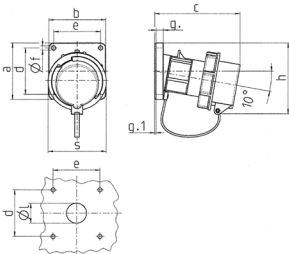

## Tekniske data

Ampere	16 A
Poler	3 p
Volt	230 V
Klokposition	6 h
Hertz	50-60 Hz
Forbindelsesteknologi	Skruekontakt
Kontakt	standard
Beskyttelsestype	IP67
Vægt	212 g
Overensstemmelseserklæring	VDE, EAC

## Dimensioner

Drawing	Amp.	16			32			63		
		Poles			3	4	5	3	4	5
2 MB 62										
Dim. in mm		a	b	c	d	e	f	g	g.1	h
		85	85	85	85	85	108	108	108	101
		85	85	85	85	85	101	101	101	101
		132	132	131	131	137	164	164	164	164
		70	70	70	70	70	85	85	85	85
		70	70	70	70	70	77	77	77	77
		6.3	6.3	6.3	6.3	6.3	6.5	6.5	6.5	6.5
		11	11	11	11	11	12	12	12	12
		2	2	2	2	2	2	2	2	2
		100	107	108	108	111	130	130	130	130
		70	87	94	94	102	114	114	114	114
		30	30	30	30	30	40	40	40	40
Terminal for cond. cross		1	1	2,5	2,5	2,5	6	6	6	6
section (mm <sup>2</sup> ) min.-max.		-2,5	-2,5	-6	-6	-6	-16	-16	-16	-16