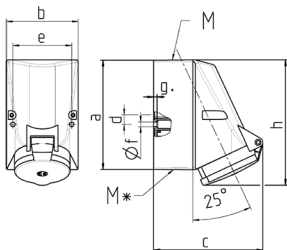

Vægmonteret stik kontakt

Varenr. 3790

- skrueterminaler
- indvendig fastgørelse
- én kabelindgang foroven og to usynlige indgange (kan skæres ud) i bunden
- kabinetbund kan drejes 180°

Tekniske data

Ampere	16 A
Poler	4 p
Volt	600-690 V
Klokposition	5 h
Hertz	50-60 Hz
Forbindelsesteknologi	Skruekontakt
Kontakt	standard
Beskyttelsestype	IP44
Vægt	303 g
Overensstemmelseserklæring	VDE, EAC, CQC

Dimensioner

Drawing 1 MB 43	Amp. Poles	16		32		
		4	5	3	4	5
Dim. in mm	a	128	128	128	128	128
	b	84	84	84	84	84
	c	122	124	136	136	138
	d	11	11	11	11	11
	e	68	68	68	68	68
	f	5.3	5.3	5.3	5.3	5.3
	g	4	4	4	4	4
	h	144	145	158	158	160
	M	25	25	32	32	32
	M*	2x25 (blind) to be cut out		2x25 (blind) to be cut out		
	Max. cable diam. (mm)	18	18	18/25	18/25	18/25
	Terminal for cond. cross section (mm ²) min.-max.	1.5	1.5	2.5	2.5	2.5
		-4	-4	-10	-10	-10