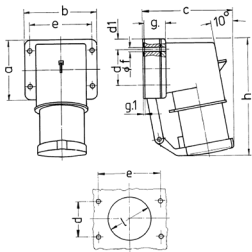

Påmonteringsstik

Varenr. 400

- skrueterminaler
- med hængeslåg

Tekniske data

Ampere	16 A
Poler	5 p
Volt	400 V
Klokposition	6 h
Hertz	50-60 Hz
Forbindelsesteknologi	Skruekontakt
Kontakt	standard
Beskyttelsestype	IP44
Vægt	275 g
Overensstemmelseserklæring	VDE, EAC, CQC

Dimensioner

Drawing 2 MB 43	Amp. Poles	16		32		
		4	5	3	4	5
Dim. in mm	a	85	85	75	75	75
	b	85	85	90	90	90
	c	104	106	115	115	117
	d	64	64	45	45	45
	d1	10	10	13	13	13
	e	64	64	78	78	78
	f	5.5	5.5	5.5	5.5	5.5
	g	27	27	27	27	27
	g.1	2	2	1	1	1
	h	140	140	150	150	150
	l	50	50	55	55	55
Terminal for cond. cross section (mm ²) min.-max.		1	1	2.5	2.5	2.5
		-2.5	-2.5	-6	-6	-6