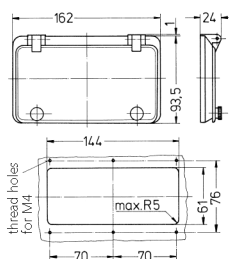

## Hængslet vindue

Varenr. 40978

- uden beskyttelsesdæksel
- med rouletterede skruer
- rammefarve lysegrå
- røget vinduesglas
- IP67

## Tekniske data

Vægt	119 g
Overensstemmelseserklæring	EAC

## Dimensioner

Drawing  
6 MB 15

Dim. in mm