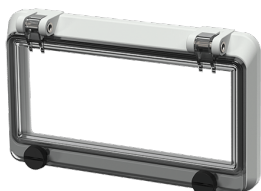

## Hængslet vindue

Varenr. 40978

- uden beskyttelsesdæksel
- med rouletterede skruer
- rammefarve lysegrå
- røget vinduesglas
- IP67