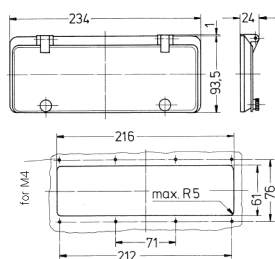

Hængslet vindue

Varenr. 40980

- uden beskyttelsesdæksel
- med rouletterede skruer
- rammefarve lysegrå
- røget vinduesglas
- IP67

Tekniske data

Vægt	158 g
Overensstemmelseserklæring	EAC

Dimensioner

Drawing
6 MB 14

Dim. in mm