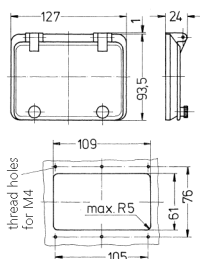

Hængslet vindue

Varenr. 40985

- uden beskyttelsesdæksel
- med rouletterede skruer
- rammefarve lysegrå
- røget vinduesglas
- IP67

Tekniske data

Vægt	108 g
Overensstemmelseserklæring	EAC

Dimensioner

Drawing
6 MB 16

Dim. in mm