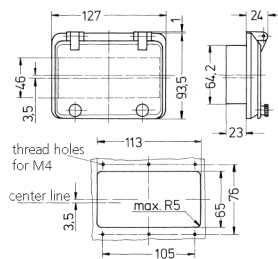

Hængslet vindue

Varenr. 40986

- med beskyttelsesdæksel
- med rouletterede skruer
- rammefarve lysegrå
- røget vinduesglas
- IP67

Tekniske data

Vægt	139 g
Overensstemmelseserklæring	EAC

Dimensioner

Drawing
6 MB 17

Dim. in mm