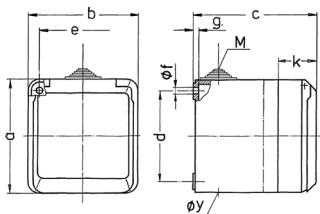

## Cepex Vægmonteret stik kontakt, lysegrå Varenr. 4110

- skrueterminaler
- opfylder DIN 18032-standarderne for returbold

### Tekniske data

Ampere	32 A
Poler	5 p
Volt	400 V
Klokposition	6 h
Hertz	50-60 Hz
Beskyttelsestype	IP44
Lukker	false
Vægt	405 g
Overensstemmelseserklæring	VDE, EAC, CQC

### Dimensioner

Drawing 1 MB 312	Amp. Poles	16			32		
		3	4	5	3	4	5
Dim. in mm	a	93	93	93	93	93	93
	b	90	90	90	90	90	90
	c	87	87	87	99	99	99
	d	75	75	75	75	75	75
	e	73	73	73	73	73	73
	f	5.5	5.5	5.5	5.5	5.5	5.5
	g	4.2	4.2	4.2	4.2	4.2	4.2
	k	33	33	33	33	33	33
	y	25.5	25.5	25.5	25.5	25.5	25.5
	M	25x1.5	25x1.5	25x1.5	25x1.5	25x1.5	25x1.5
	Terminal for cond. cross section (mm <sup>2</sup> ) min.-max.	1.5	1.5	1.5	2.5	2.5	2.5
		-4	-4	-4	-6	-6	-6