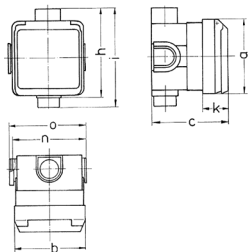

## Cepex skjult monterede stik, perlevid

Varenr. 4122

- skrueterminaler
- med skjult monteret installationsboks
- opfylder DIN 18032-standarderne for returbold

### Tekniske data

Ampere	16 A
Poler	3 p
Volt	230 V
Klokposition	6 h
Hertz	50-60 Hz
Beskyttelsestype	IP44
Lukker	false
Vægt	195 g
Overensstemmelseserklæring	VDE, EAC, CQC

### Dimensioner

Drawing 1 MB 336	Amp. Poles	16			32		
		3	4	5	3	4	5
Dim. in mm	a	93	93	93	93	93	93
	b	90	90	90	90	90	90
	c	95	95	95	95	95	95
	h	111	111	111	111	111	111
	i	124	124	124	124	124	124
	k	33	33	33	33	33	33
	n	91	91	91	91	91	91
	o	95	95	95	95	95	95
Terminal for cond. cross section (mm <sup>2</sup> ) min.-max.		1.5	1.5	1.5	2.5	2.5	2.5
		-4	-4	-4	-6	-6	-6