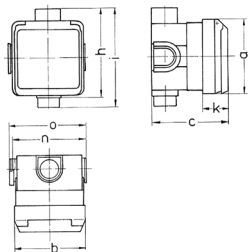

Cepex skjult monterede stik, perlehvid

Varenr. 4130

- skrueterminaler
- med skjult monteret installationsboks
- opfylder DIN 18032-standarderne for returbold

Tekniske data

Ampere	32 A
Poler	5 p
Volt	400 V
Klokposition	6 h
Hertz	50-60 Hz
Beskyttelsestype	IP44
Lukker	false
Vægt	344 g
Overensstemmelseserklæring	VDE, EAC, CQC

Dimensioner

Drawing 1 MB 336	Amp. Poles	16			32		
		3	4	5	3	4	5
Dim. in mm	a	93	93	93	93	93	93
	b	90	90	90	90	90	90
	c	95	95	95	95	95	95
	h	111	111	111	111	111	111
	i	124	124	124	124	124	124
	k	33	33	33	33	33	33
	n	91	91	91	91	91	91
	o	95	95	95	95	95	95
Terminal for cond. cross section (mm ²) min.-max.		1.5	1.5	1.5	2.5	2.5	2.5
		-4	-4	-4	-6	-6	-6