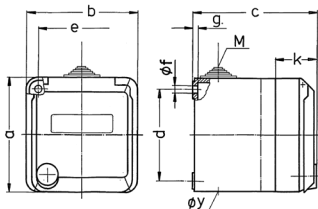

Cepex Vægmonteret stik kontakt, lysegrå

Varenr. 4135

- skrueterminaler
- med mærkningsfelt

Tekniske data

Ampere	16 A
Poler	5 p
Volt	400 V
Klokposition	6 h
Hertz	50-60 Hz
Beskyttelsestype	IP44
Lukker	false
Vægt	310 g
Overensstemmelseserklæring	VDE, EAC, CQC

Dimensioner

Drawing 1 MB 317	Amp. Poles	16			32		
		3	4	5	3	4	5
Dim. in mm	a	93	93	93	93	93	93
	b	90	90	90	90	90	90
	c	88	88	88	100	100	100
	d	75	75	75	75	75	75
	e	73	73	73	73	73	73
	f	5.5	5.5	5.5	5.5	5.5	5.5
	g	4.2	4.2	4.2	4.2	4.2	4.2
	k	34	34	34	34	34	34
	y	25.5	25.5	25.5	25.5	25.5	25.5
	M	25x1.5	25x1.5	25x1.5	25x1.5	25x1.5	25x1.5
Terminal for cond. cross section (mm ²) min.-max.		1.5	1.5	1.5	2.5	2.5	2.5
		-4	-4	-4	-6	-6	-6