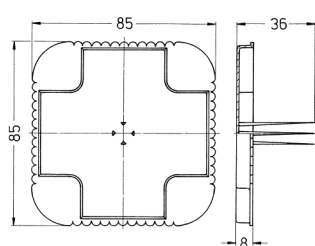

## Gipsdække

Varenr. 41414

- til skjult monteret installationsboks for at beskytte fastgørelseshuller og vægmonterede indgange mod puds og snavs, indtil stikforbindelsen er monteret

## Tekniske data

Vægt	8 g
Overensstemmelseserklæring	EAC

## Dimensioner

Drawing  
1 MB 353

Dim. in mm