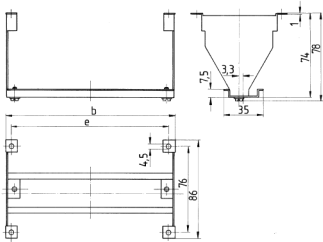

Monteringsæt

Varenr. 41432

- til hængslet vindue med beskyttelsesdæksel
- til monteringsmoduler i døre og kabinetdæksler

Tekniske data

Vægt	113 g
Overensstemmelseserklæring	EAC

Dimensioner

Drawing 6 MB 18				
Number of spacing modules		6	8	12
Dim. in mm	b	115	150	222
	e	105	140	212