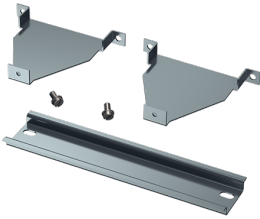

Monteringsæt

Varenr. 41432

- til hængslet vindue med beskyttelsesdæksel
- til monteringsmoduler i døre og kabinetdæksler

Tekniske data

Vægt	113 g
Overensstemmelseserklæring	EAC

Dimensioner

Drawing 6 MB 18				
Number of spacing modules		6	8	12
Dim. in mm	b	115	150	222
	e	105	140	212