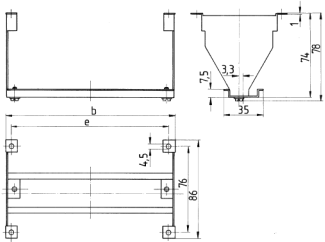

## Tekniske data

Vægt	140 g
Overensstemmelseserklæring	EAC

## Dimensioner

Drawing  
6 MB 18

Number of spacing modules		6	8	12
Dim. in mm	b	115	150	222
	e	105	140	212