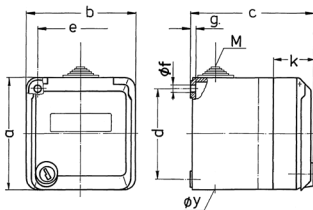

Cepex Vægmonteret stik kontakt, lysegrå

Varenr. 4162ZA

- skrueterminaler
- med mærkningsfelt
- med sikkerhedslås, to nøgler
- kan ikke afmonteres i låst tilstand
- identisk lås

Tekniske data

Ampere	16 A
Poler	3 p
Volt	230 V
Klokposition	6 h
Hertz	50-60 Hz
Beskyttelsestype	IP44
Lukker	false
Vægt	316 g

Dimensioner

Drawing 1 MB 313	Amp. Poles	16			32		
		3	4	5	3	4	5
Dim. in mm	a	93	93	93	93	93	93
	b	90	90	90	90	90	90
	c	90	90	90	102	102	102
	d	75	75	75	75	75	75
	e	73	73	73	73	73	73
	f	5.5	5.5	5.5	5.5	5.5	5.5
	g	4.2	4.2	4.2	4.2	4.2	4.2
	k	36	36	36	36	36	36
	y	25.5	25.5	25.5	25.5	25.5	25.5
	M	25x1.5	25x1.5	25x1.5	25x1.5	25x1.5	25x1.5
	Terminal for cond. cross section (mm ²) min.-max.	1.5	1.5	1.5	2.5	2.5	2.5
		-4	-4	-4	-6	-6	-6