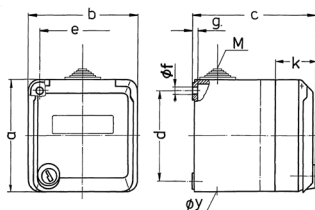

Cepex Vægmonteret stik kontakt, lysegrå

Varenr. 4162

- skrueterminaler
- med mærkningsfelt
- med sikkerhedslås, to nøgler
- kan ikke afmonteres i låst tilstand
- fås også med identisk lås
- med identisk lås: varenr. + indeks ZA

Tekniske data

Ampere	16 A
Poler	3 p
Volt	230 V
Klokposition	6 h
Hertz	50-60 Hz
Beskyttelsestype	IP44
Lukker	false
Vægt	316 g
Overensstemmelseserklæring	VDE, EAC

Dimensioner

Drawing 1 MB 313	Amp. Poles	16			32		
		3	4	5	3	4	5
Dim. in mm	a	93	93	93	93	93	93
	b	90	90	90	90	90	90
	c	90	90	90	102	102	102
	d	75	75	75	75	75	75
	e	73	73	73	73	73	73
	f	5.5	5.5	5.5	5.5	5.5	5.5
	g	4.2	4.2	4.2	4.2	4.2	4.2
	k	36	36	36	36	36	36
	y	25.5	25.5	25.5	25.5	25.5	25.5
	M	25x1.5	25x1.5	25x1.5	25x1.5	25x1.5	25x1.5
Terminal for cond. cross section (mm ²) min.-max.		1.5	1.5	1.5	2.5	2.5	2.5
		-4	-4	-4	-6	-6	-6