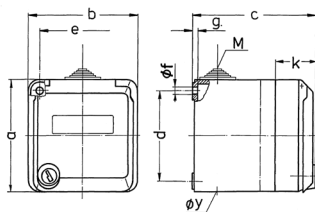

Cepex Vægmonteret stik kontakt, lysegrå

Varenr. 4165

- skrueterminaler
- med mærkningsfelt
- med sikkerhedslås, to nøgler
- kan ikke afmonteres i låst tilstand
- fås også med identisk lås
- med identisk lås: varenr. + indeks ZA

Tekniske data

Ampere	16 A
Poler	5 p
Volt	400 V
Klokposition	6 h
Hertz	50-60 Hz
Beskyttelsestype	IP44
Lukker	false
Vægt	339 g
Overensstemmelseserklæring	VDE, EAC

Dimensioner

Drawing 1 MB 313	Amp. Poles	16			32		
		3	4	5	3	4	5
Dim. in mm	a	93	93	93	93	93	93
	b	90	90	90	90	90	90
	c	90	90	90	102	102	102
	d	75	75	75	75	75	75
	e	73	73	73	73	73	73
	f	5.5	5.5	5.5	5.5	5.5	5.5
	g	4.2	4.2	4.2	4.2	4.2	4.2
	k	36	36	36	36	36	36
	y	25.5	25.5	25.5	25.5	25.5	25.5
	M	25x1.5	25x1.5	25x1.5	25x1.5	25x1.5	25x1.5
Terminal for cond. cross section (mm ²) min.-max.		1.5 1.5 1.5	2.5 2.5 2.5	2.5 2.5 2.5	1.5 1.5 1.5	2.5 2.5 2.5	2.5 2.5 2.5
		-4	-4	-4	-6	-6	-6