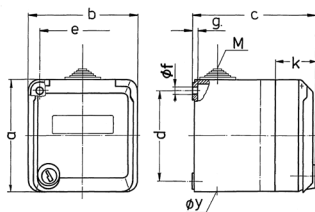

Cepex Vægmonteret stik kontakt, lysegrå

Varenr. 4170

- skrueterminaler
- med mærkningsfelt
- med sikkerhedslås, to nøgler
- kan ikke afmonteres i låst tilstand
- fås også med identisk lås
- med identisk lås: varenr. + indeks ZA

Tekniske data

Ampere	32 A
Poler	5 p
Volt	400 V
Klokposition	6 h
Hertz	50-60 Hz
Beskyttelsestype	IP44
Lukker	false
Vægt	435 g
Overensstemmelseserklæring	VDE, EAC

Dimensioner

Drawing 1 MB 313	Amp. Poles	16			32		
		3	4	5	3	4	5
Dim. in mm	a	93	93	93	93	93	93
	b	90	90	90	90	90	90
	c	90	90	90	102	102	102
	d	75	75	75	75	75	75
	e	73	73	73	73	73	73
	f	5.5	5.5	5.5	5.5	5.5	5.5
	g	4.2	4.2	4.2	4.2	4.2	4.2
	k	36	36	36	36	36	36
	y	25.5	25.5	25.5	25.5	25.5	25.5
	M	25x1.5	25x1.5	25x1.5	25x1.5	25x1.5	25x1.5
Terminal for cond. cross section (mm ²) min.-max.		1.5	1.5	1.5	2.5	2.5	2.5
		-4	-4	-4	-6	-6	-6