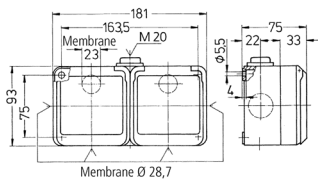

## Dobbelt Cepex-stikforbindelse, lysegrå

Varenr. 4202

- skrueterminaler
- 1 CEE-stikdåser 16 A, 5 p, 6 h, 400 V
- 1 stikforbindelse SCHUKO® 16 A, 2 p+E, 230 V
- øvrige varianter på anmodning

## Tekniske data

Ampere	16 A
Poler	5 p
Volt	400 V
Klokposition	6 h
Hertz	50-60 Hz
Beskyttelsestype	IP44
Lukker	false
Vægt	486 g
Overensstemmelseserklæring	EAC, CQC

## Dimensioner

Drawing 1 MB 350	Amp.	16		
	Poles	3	4	5
Dim. in mm				
Terminal for cond. cross section (mm <sup>2</sup> ) min.-max.		1.5	1.5	1.5
		-4	-4	-4