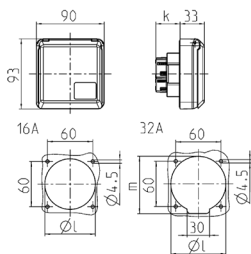

## Cepex Panelmonteret stik kontakt, lysegrå

Varenr. 4210

- skrueterminaler
- også egnet til installation i kabelrør og -kolonner
- opfylder DIN 18032-standarderne for returbold

### Tekniske data

Ampere	16 A
Poler	3 p
Volt	230 V
Klokposition	6 h
Hertz	50-60 Hz
Beskyttelsestype	IP44
Lukker	false
Vægt	185 g
Overensstemmelseserklæring	VDE, EAC

### Dimensioner

Drawing 1 MB 315	Amp. Poles	16			32		
		3	4	5	3	4	5
Dim. in mm	k	32	32	32	48	48	48
	l	50	60	67	65	65	73
	m	-	-	-	70	70	76
Terminal for cond. cross section (mm <sup>2</sup> ) min.-max.		1.5	1.5	1.5	2.5	2.5	2.5
		-4	-4	-4	-6	-6	-6