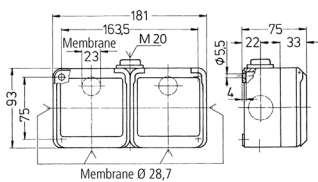

Dobbelt Cepex-stikforbindelse, lysegrå

Varenr. 4235

- skrueterminaler
- 2 stikforbindelser SCHUKO® 16 A, 2 p+E, 230 V
- øvrige varianter på anmodning

Tekniske data

Ampere	16 A
Poler	2 p+E
Volt	230 V
Hertz	50-60 Hz
Beskyttelsestype	IP44
Lukker	false
Vægt	422 g
Overensstemmelseserklæring	EAC

Dimensioner

Drawing	Amp.	16		
		Poles		
1 MB 350		3	4	5
Dim. in mm				
Terminal for cond. cross section (mm ²) min.-max.		1.5	1.5	1.5
		-4	-4	-4