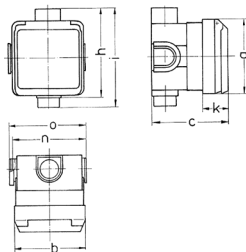

Cepex skjult monterede stik, ren hvid

Varenr. 4244

- skrueterminaler
- med skjult monteret installationsboks
- opfylder DIN 18032-standarderne for returbold

Tekniske data

Ampere	16 A
Poler	5 p
Volt	400 V
Klokposition	6 h
Hertz	50-60 Hz
Beskyttelsestype	IP44
Lukker	false
Vægt	280 g
Overensstemmelseserklæring	VDE, EAC

Dimensioner

Drawing 1 MB 336	Amp. Poles	16			32		
		3	4	5	3	4	5
Dim. in mm	a	93	93	93	93	93	93
	b	90	90	90	90	90	90
	c	95	95	95	95	95	95
	h	111	111	111	111	111	111
	i	124	124	124	124	124	124
	k	33	33	33	33	33	33
	n	91	91	91	91	91	91
	o	95	95	95	95	95	95
Terminal for cond. cross section (mm ²) min.-max.		1.5	1.5	1.5	2.5	2.5	2.5
		-4	-4	-4	-6	-6	-6