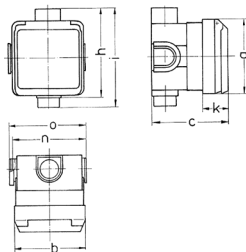

Cepex skjult monterede stik, ren hvid

Varenr. 4245

- skrueterminaler
- med skjult monteret installationsboks
- opfylder DIN 18032-standarderne for returbold

Tekniske data

Ampere	32 A
Poler	5 p
Volt	400 V
Klokposition	6 h
Hertz	50-60 Hz
Beskyttelsestype	IP44
Lukker	false
Vægt	345 g
Overensstemmelseserklæring	VDE, EAC

Dimensioner

Drawing 1 MB 336	Amp. Poles	16			32		
		3	4	5	3	4	5
Dim. in mm	a	93	93	93	93	93	93
	b	90	90	90	90	90	90
	c	95	95	95	95	95	95
	h	111	111	111	111	111	111
	i	124	124	124	124	124	124
	k	33	33	33	33	33	33
	n	91	91	91	91	91	91
	o	95	95	95	95	95	95
Terminal for cond. cross section (mm ²) min.-max.		1.5	1.5	1.5	2.5	2.5	2.5
		-4	-4	-4	-6	-6	-6