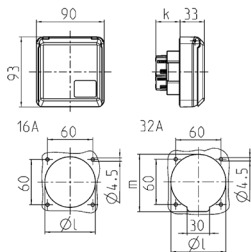

## Cepex Panelmonteret stik kontakt, ren hvid

Varenr. 4263

- skrueterminaler
- også egnet til installation i kabelrør og -kolonner
- opfylder DIN 18032-standarderne for returbold

### Tekniske data

Ampere	32 A
Poler	5 p
Volt	400 V
Klokposition	6 h
Hertz	50-60 Hz
Beskyttelsestype	IP44
Lukker	false
Vægt	255 g
Overensstemmelseserklæring	VDE, EAC

### Dimensioner

Drawing 1 MB 315	Amp. Poles	16			32		
		3	4	5	3	4	5
Dim. in mm	k	32	32	32	48	48	48
	l	50	60	67	65	65	73
	m	-	-	-	70	70	76
Terminal for cond. cross section (mm <sup>2</sup> ) min.-max.		1.5	1.5	1.5	2.5	2.5	2.5
		-4	-4	-4	-6	-6	-6