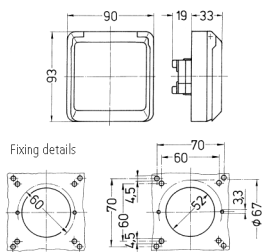

Cepex Panelmonteret stik kontakt SCHUKO®

Varenr. 4971

- skrueterminaler
- også egnet til installation i kabelrør og -kolonner
- opfylder DIN 18032-standarderne for returbold

Tekniske data

Ampere	16 A
Poler	3 p+E
Volt	230 V
Hertz	50-60 Hz
Beskyttelsestype	IP44
Lukker	false
Vægt	138 g
Overensstemmelseserklæring	EAC

Dimensioner

Drawing
1 MB 304

Dim. in mm