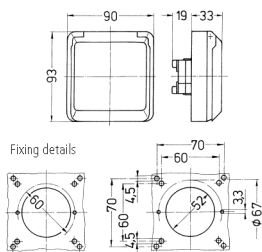

### Tekniske data

Ampere	16 A
Poler	3 p+E
Volt	230 V
Hertz	50-60 Hz
Beskyttelsestype	IP44
Lukker	false
Vægt	137 g
Overensstemmelseserklæring	EAC

### Dimensioner

Drawing  
1 MB 304

Dim. in mm