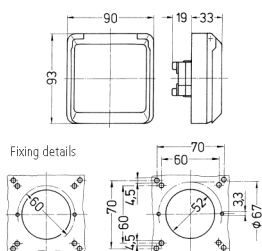

Cepex Panelmonteret stik kontakt SCHUKO®

Varenr. 4984

- skrueterminaler
- også egnet til installation i kabelrør og -kolonner
- opfylder DIN 18032-standarderne for returbold

Tekniske data

Ampere	16 A
Poler	3 p+E
Volt	230 V
Hertz	50-60 Hz
Beskyttelsestype	IP44
Lukker	false
Vægt	143 g
Overensstemmelseserklæring	EAC

Dimensioner

Drawing
1 MB 304

Dim. in mm