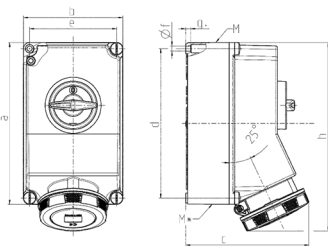

Vægmonteret stik kontakt

Varenr. 5109A

- skrueterminaler
- **X-CONTACT®**
- koblet
- mekanisk DUO-låsning
- stikforbindelser kan låses med hængelås

Tekniske data

Ampere	63 A
Poler	4 p
Volt	230 V
Klokposition	9 h
Hertz	50-60 Hz
Forbindelsesteknologi	Skruekontakt
Kontakt	X-CONTACT®
Beskyttelsestype	IP67
Kabinetmateriale	Plast
Vægt	2382 g
Overensstemmelseserklæring	EAC, CQC

Dimensioner

Drawing 1 MB 180	Amp. Poles	63		
		3	4	5
Dim. in mm	a	260	260	260
	b	160	160	160
	c	198	198	198
	d	240	240	240
	e	140	140	140
	f	8.1	8.1	8.1
	g	8	8	8
	h	303	303	303
	M	40	40	40
	M*	2 x 40	2 x 40	2 x 40
	Max. cable diam. (mm)	27	27	27
	Terminal for cond. cross section (mm ²) min.-max.	6	6	6
		-25	-25	-25