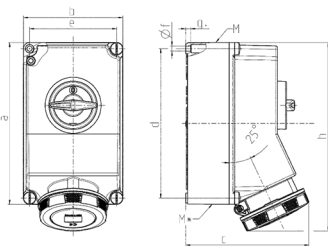

## Vægmonteret stik kontakt

Varenr. 5110A

- skrueterminaler
- **X-CONTACT®**
- koblet
- mekanisk DUO-låsning
- stikforbindelser kan låses med hængelås

## Tekniske data

Ampere	63 A
Poler	4 p
Volt	400 V
Klokposition	6 h
Hertz	50-60 Hz
Forbindelsesteknologi	Skruekontakt
Kontakt	standard
Beskyttelsestype	IP67
Kabinetmateriale	Plast
Vægt	2400 g
Overensstemmelseserklæring	EAC, CQC

## Dimensioner

Drawing 1 MB 180	Amp. Poles	63		
		3	4	5
Dim. in mm	a	260	260	260
	b	160	160	160
	c	198	198	198
	d	240	240	240
	e	140	140	140
	f	8.1	8.1	8.1
	g	8	8	8
	h	303	303	303
	M	40	40	40
	M*	2 x 40	2 x 40	2 x 40
	Max. cable diam. (mm)	27	27	27
	Terminal for cond. cross section (mm <sup>2</sup> ) min.-max.	6	6	6
		-25	-25	-25