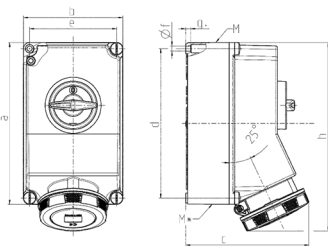

Vægmonteret stik kontakt

Varenr. 5113A

- skrueterminaler
- **X-CONTACT®**
- koblet
- mekanisk DUO-låsning
- stikforbindelser kan låses med hængelås

Tekniske data

Ampere	63 A
Poler	5 p
Volt	400 V
Klokposition	6 h
Hertz	50-60 Hz
Forbindelsesteknologi	Skruekontakt
Kontakt	X-CONTACT®
Beskyttelsestype	IP67
Kabinetmateriale	Plast
Vægt	2564 g
Overensstemmelseserklæring	EAC, CQC

Dimensioner

Drawing 1 MB 180	Amp. Poles	63		
		3	4	5
Dim. in mm	a	260	260	260
	b	160	160	160
	c	198	198	198
	d	240	240	240
	e	140	140	140
	f	8.1	8.1	8.1
	g	8	8	8
	h	303	303	303
	M	40	40	40
	M*	2 x 40	2 x 40	2 x 40
	Max. cable diam. (mm)	27	27	27
	Terminal for cond. cross section (mm ²) min.-max.	6	6	6
		-25	-25	-25