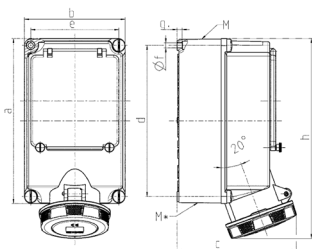

Vægmonteret stik kontakt

Varenr. 5535A

- skrueterminaler
- X-CONTACT®
- med DIN-skinne

Tekniske data

Ampere	63 A
Poler	5 p
Volt	400 V
Klokposition	6 h
Hertz	50-60 Hz
Forbindelsesteknologi	Skruekontakt
Kontakt	X-CONTACT®
Beskyttelsestype	IP67
Kabinetmateriale	Plast
Vægt	2176 g
Overensstemmelseserklæring	EAC

Dimensioner

Drawing	Amp.	32		63	
		4	5	4	5
1 MB 164/619	Poles				
Dim. in mm	a	264	264	264	264
	b	163	163	163	163
	c	177	184	191	191
	d	240	240	240	240
	e	140	140	140	140
	f	8.1	8.1	8.1	8.1
	g	8	8	8	8
	h	301	301	319	319
	M	32	32	40	40
	M*	2x32	2x32	2x40	2x40
	Max. cable diam. (mm)	25	25	27	27
	Terminal for cond. cross section (mm ²) min.-max.	2.5	2.5	6	6
		-10	-10	-25	-25