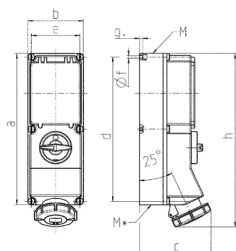

## Vægmonteret stik kontakt

Varenr. 5643A

- skrueterminaler
- **X-CONTACT®**
- koblet
- mekanisk DUO-låsning
- DIN-skinne
- stikforbindelser kan låses med hængelås

## Tekniske data

Ampere	63 A
Poler	5 p
Volt	400 V
Klokposition	6 h
Hertz	50-60 Hz
Forbindelsesteknologi	Skruekontakt
Kontakt	X-CONTACT®
Beskyttelsestype	IP67
Kabinetmateriale	Plast
Vægt	3820 g
Overensstemmelseserklæring	EAC

## Dimensioner

Drawing	Amp.	16			32		63	
		Poles			4	5	4	5
1 MB 181/620								
Dim. in mm	a	364	364	364	364	364	460	460
	b	134	134	134	134	134	180	180
	c	160	162	163	168	168	202	202
	d	347	347	347	347	347	440	440
	e	117	117	117	117	117	160	160
	f	6.3	6.3	6.3	6.3	6.3	8.1	8.1
	g	8	8	8	8	8	8	8
	h	391	395	398	408	411	505	505
	M	32/40	32/40	32/40	32/40	32/40	40	40
	M*	2x32	2x32	2x32	2x32	2x32	2x40	2x40
	Max. cable diam. (mm)	27	27	27	27	27	27	27
	Terminal for cond. cross section (mm <sup>2</sup> ) min.-max.	1.5	1.5	1.5	2.5	2.5	6	6
		-4	-4	-4	-10	-10	-25	-25