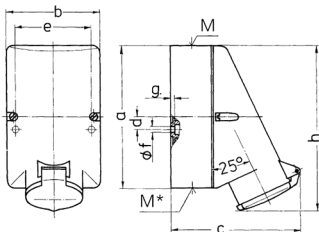

Vægmonteret stik kontakt

Varenr. 584

- skrueterminaler
- indvendig fastgørelse
- én kabelindgang foroven og to usynlige indgange (kan skæres ud) i bunden
- kabelindføring også mulig på bagsiden
- kabinetbund med udstanset fordybning til hurtig udskæring
- kabinetbund kan drejes 180°

Tekniske data

Ampere	16 A
Poler	3 p
Volt	20-25 V
Hertz	50-60 Hz
Forbindelsesteknologi	Skruekontakt
Kontakt	standard
Beskyttelsestype	IP44
Vægt	273 g
Overensstemmelseserklæring	EAC

Dimensioner

Drawing 1 MB 137	Amp. Poles	16		32	
		2	3	2	3
Dim. in mm	a	128	128	128	128
	b	84	84	84	84
	c	120	120	120	120
	d	11	11	11	11
	e	68	68	68	68
	f	5.3	5.3	5.3	5.3
	g	4	4	4	4
	h	146	146	146	146
	M	25	25	32	32
	M*	2x25 (blind) to be cut out		2x25 (blind) to be cut out	
	Max. cable diam. (mm)	18	18	25	25
	Terminal for cond. cross section (mm ²) min.-max.	4	4	4	4
		-2x6	-10	-2x6	-10